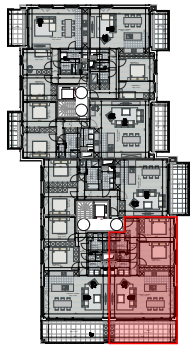

Appartement A1.06

Oppervlakte 106 m²
Terras 24 m²
Plafondhoogte 2,70 m

Verdiepingsplan

Voorgevel

Rechtergevel

Dit verkoopplan is indicatief. Er kunnen geen rechten ontleend worden aan de tekening. Wijzigingen tijdens de uitvoering zijn mogelijk. Alle maten en oppervlaktes op de tekening zijn indicatief. Elk verschil, in meer of min, zal een verlies of winst zijn voor de kopers zonder een prijsverandering. Alle meubilair en toebehoren zijn illustratief en maken geen deel uit van de verkoopovereenkomst. De plannen van de keukens zijn eveneens louter informatief.