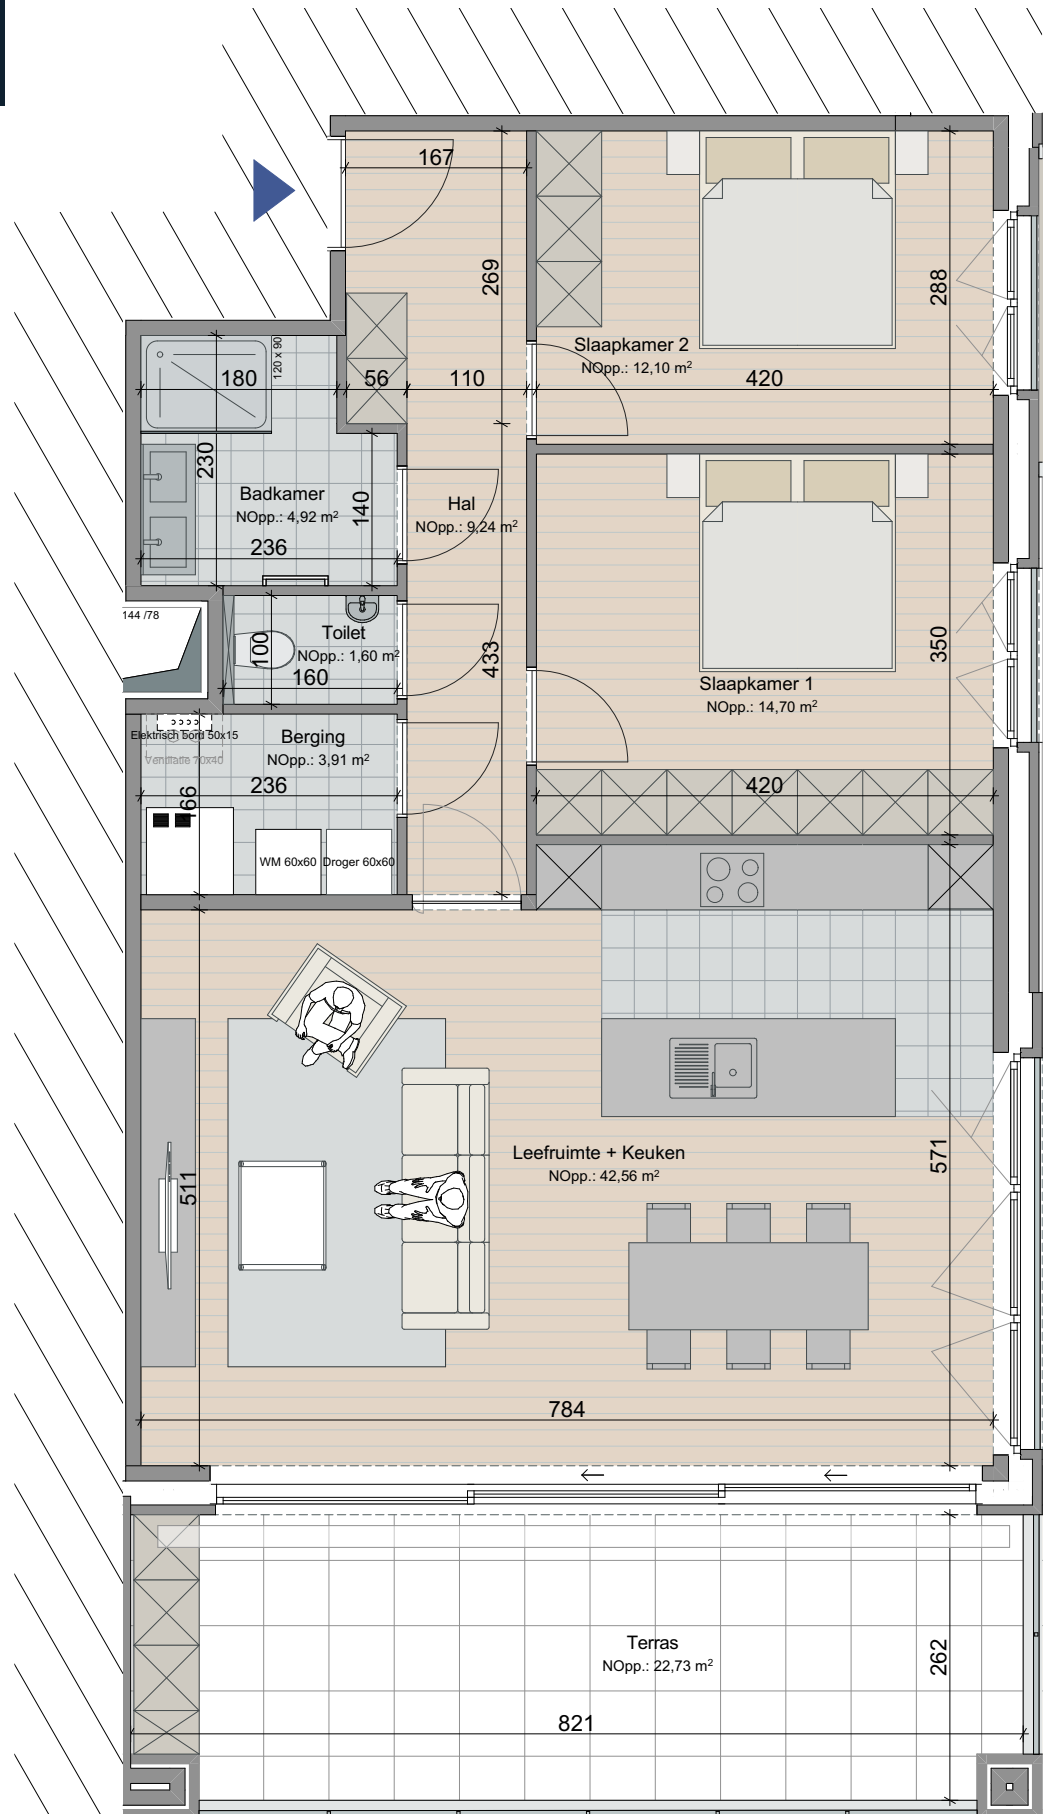

Appartement A1.06

Oppervlakte 106 m²
Terras 24 m²
Plafondhoogte 2,70 m

Verdiepingsplan

Voorgevel

Rechtergevel

Dit verkoopplan is indicatief. Er kunnen geen rechten ontleend worden aan de tekening. Wijzigingen tijdens de uitvoering zijn mogelijk. Alle maten en oppervlaktes op de tekening zijn indicatief. Elk verschil, in meer of min, zal een verlies of winst zijn voor de kopers zonder een prijsverandering. Alle meubilair en toebehoren zijn illustratief en maken geen deel uit van de verkoopovereenkomst. De plannen van de keukens zijn eveneens louter informatief.